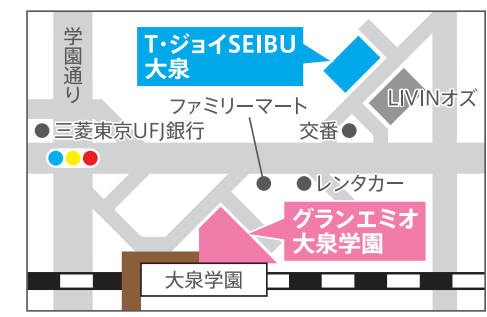

〒178-0063 東京都練馬区東大泉1-28-1  
〈営業時間〉  
10:00A.M.~9:00P.M. ※一部異なる店舗がございます  
<http://seibu-shop.jp/oizumi/>  
〈お問い合わせ先〉  
グランエミオ大泉学園 Tel.03-6904-5863  
(受付時間 9:00A.M.~5:00P.M.)

〒178-0063 東京都練馬区東大泉2-34-1  
オズスタジオシティ4階  
[https://tjoy.jp/t-joy\\_seibu\\_oizumi](https://tjoy.jp/t-joy_seibu_oizumi)  
〈お問い合わせ先〉  
Tel.03-5933-0147  
(自動音声案内による24時間受付)

## アクセス

グランエミオ大泉学園へのアクセス  
西武池袋線「大泉学園」駅下車徒歩1分  
北口改札からベデストリアンデッキ直結

T・ジョイSEIBU大泉へのアクセス  
西武池袋線「大泉学園」駅北口から  
東武東上線「和光市駅」南口行きバス約5分

西武池袋線 和光市駅南口行き 西武バス  
大泉学園駅北口 大泉学園駅北口行き 東映撮影所前