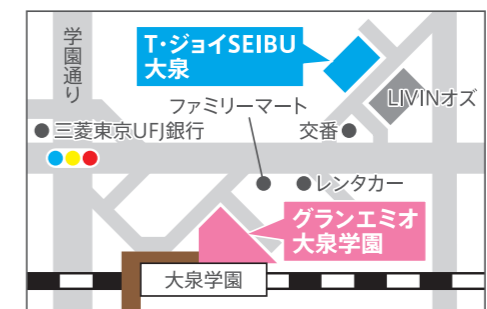

〒178-0063 東京都練馬区東大泉1-28-1
〈営業時間〉
10:00A.M.~9:00P.M. ※一部異なる店舗がございます

<http://seibu-shop.jp/oizumi/>

〈お問い合わせ先〉
グランエミオ大泉学園 Tel.03-6904-5863
(受付時間 9:00A.M.~5:00P.M.)

〒178-0063 東京都練馬区東大泉2-34-1
オズスタジオシティ4階

https://tjoy.jp/t-joy_seibu_oizumi

〈お問い合わせ先〉
T・ジョイSEIBU大泉 検索
Tel.03-5933-0147
(自動音声案内による24時間受付)

アクセス

グランエミオ大泉学園へのアクセス
西武池袋線「大泉学園」駅下車徒歩1分
北口改札からペDESTリアンデッキ直結

T・ジョイSEIBU大泉へのアクセス
西武池袋線「大泉学園」駅北口から
東武東上線「和光市駅」南口行きバス約5分