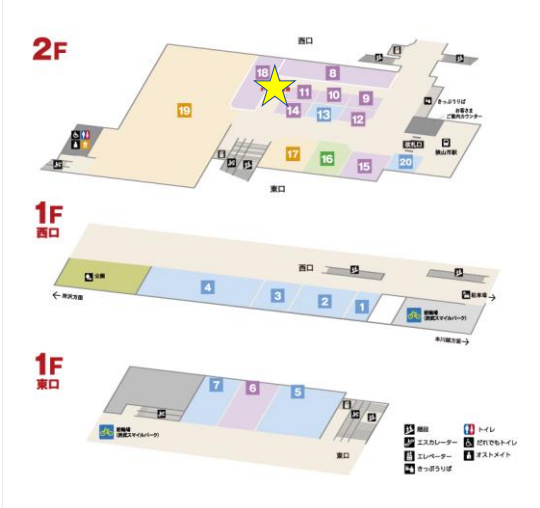

【応募BOX設置・スタンプカードお渡し場所】

■エミオ池袋(「SOBAダイニング瀧や」付近)

■エミオ桜台(「マクドナルド」横)

■エミオ練馬(2F「emiffice」前、B1「青山フラワーマーケット」付近)

■エミオ中村橋(「ザ・ガーデン自由が丘」内)

■エミオ富士見台(「キッチンコート」正面入口)

■エミオ練馬高野台(2F「キャンドゥ」付近)

■エミオ石神井公園

(ウエスト「ヨークフーズ」内、イースト「駅ロータリー側入口風除室」、サウス「ABCマート」入口付近)

■エミオ保谷(2F「サンジェルマン」前)

■エミオひばりヶ丘(2F待合スペース付近)

■エミオ東久留米(2F「成城石井」前)

■エミオ秋津(1F「オリオン書房」横)

■エミオ武蔵関(3F「モスバーガー」前プロボテッカー付近)

■エミオ田無(2Fポイント照会交換機付近)

■エミオ新所沢(西口1F「天てんや」横)

■エミオ武蔵境(イースト1F「西洋菓子鹿鳴館」前)

■エミオ狭山市(2F「ヴィ・ド・フランス」前)

■グランエミオ大泉学園(2Fエスカレーター横、3Fエスカレーター横)

- <西武ショッピングプラザ>
- 新所沢グリーンハイツ西武ショッピングプラザ (1F「三菱UFJ銀行ATM」横)
- 小手指ハイツ西武ショッピングプラザ (Q棟「菊屋書店」付近)

<ペペ・BIGBOX高田馬場・新横浜プリンスペペ>  
西武プリンスクラブカウンター付近

<グランエミオ所沢>  
2F インフォメーション横