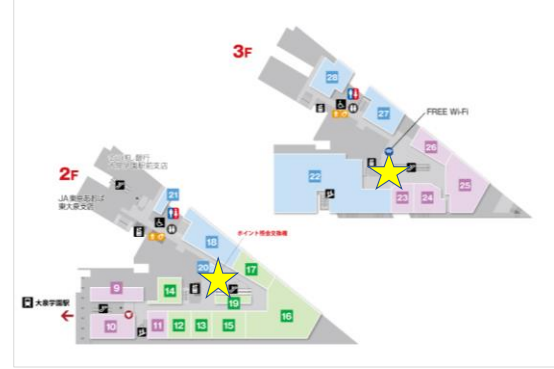

【応募BOX設置・スタンプカードお渡し場所】

■エミオ池袋(「SOBAダイニング瀧や」付近)

■エミオ桜台(「マクドナルド」横)

■エミオ練馬(2F「emiffice」前、B1「青山フラワーマーケット」付近)

■エミオ中村橋(「ザ・ガーデン自由が丘」内)

■エミオ富士見台(「キッチンコート」正面入口)

■エミオ練馬高野台(2F「キャンドゥ」付近)

■エミオ石神井公園

(ウエスト「ヨークフーズ」内、イースト「駅ロータリー側入口風除室」、サウス「ABCマート」入口付近)

■エミオ保谷(2F「サンジェルマン」前)

■エミオひばりヶ丘(2F待合スペース付近)

■エミオ東久留米(2F「成城石井」前)

■エミオ秋津(1F「オリオン書房」横)

■エミオ武蔵関(3F「モスバーガー」前プロボテッカー付近)

■エミオ田無(2Fポイント照会交換機付近)

■エミオ新所沢(西口1F「天てんや」横)

■エミオ武蔵境(イースト1F「西洋菓子鹿鳴館」前)

■エミオ狭山市(2F「ヴィ・ド・フランス」前)

■グランエミオ大泉学園(2Fエスカレーター横、3Fエスカレーター横)

- <西武ショッピングプラザ>
- 新所沢グリーンハイツ西武ショッピングプラザ (1F「三菱UFJ銀行ATM」横)
- 小手指ハイツ西武ショッピングプラザ (Q棟「菊屋書店」付近)

<ペペ・BIGBOX高田馬場・新横浜プリンスペペ>  
西武プリンスクラブカウンター付近

<グランエミオ所沢>  
2F インフォメーション横