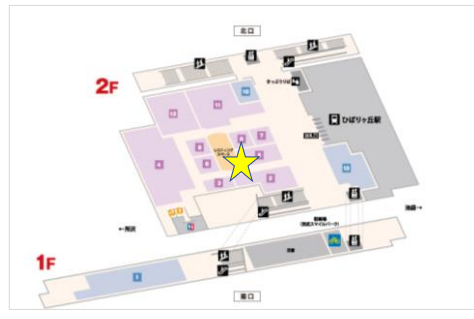

【応募BOX設置・スタンプカードお渡し場所】

■エミオ池袋(「SOBAダイニング瀧や」付近)

■エミオ桜台(「マクドナルド」横)

■エミオ練馬(2F「emiffice」前、B1「青山フラワーマーケット」付近)

■エミオ中村橋(「ザ・ガーデン自由が丘」内)

■エミオ富士見台(「キッチンコート」正面入口)

■エミオ練馬高野台(2F「キャンドゥ」付近)

■エミオ石神井公園

(ウエスト「ヨークフーズ」内、イースト「駅ロータリー側入口風除室」、サウス「ABCマート」入口付近)

■エミオ保谷(2F「サンジェルマン」前)

■エミオひばりヶ丘(2F待合スペース付近)

■エミオ東久留米(2F「成城石井」前)

■エミオ秋津(1F「オリオン書房」横)

■エミオ武蔵関(3F「モスバーガー」前プロボテッカー付近)

■エミオ田無(2Fポイント照会交換機付近)

■エミオ新所沢(西口1F「天てんや」横)

■エミオ武蔵境(イースト1F「西洋菓子鹿鳴館」前)

■エミオ狭山市(2F「ヴィ・ド・フランス」前)

■グランエミオ大泉学園(2Fエスカレーター横、3Fエスカレーター横)

- <西武ショッピングプラザ>
- 新所沢グリーンハイツ西武ショッピングプラザ (1F「三菱UFJ銀行ATM」横)
- 小手指ハイツ西武ショッピングプラザ (Q棟「菊屋書店」付近)

<ペペ・BIGBOX高田馬場・新横浜プリンスペペ>  
西武プリンスクラブカウンター付近

<グランエミオ所沢>  
2F インフォメーション横