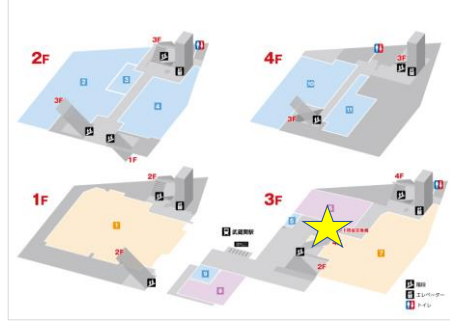

【応募BOX設置・スタンプカードお渡し場所】

■エミオ池袋(「SOBAダイニング瀧や」付近)

■エミオ桜台(「マクドナルド」横)

■エミオ練馬(2F「emiffice」前、B1「青山フラワーマーケット」付近)

■エミオ中村橋(「ザ・ガーデン自由が丘」内)

■エミオ富士見台(「キッチンコート」正面入口)

■エミオ練馬高野台(2F「キャンドゥ」付近)

■エミオ石神井公園

(ウエスト「ヨークフーズ」内、イースト「駅ロータリー側入口風除室」、サウス「ABCマート」入口付近)

■エミオ保谷(2F「サンジェルマン」前)

■エミオひばりヶ丘(2F待合スペース付近)

■エミオ東久留米(2F「成城石井」前)

■エミオ秋津(1F「オリオン書房」横)

■エミオ武蔵関(3F「モスバーガー」前プロボテッカー付近)

■エミオ田無(2Fポイント照会交換機付近)

■エミオ新所沢(西口1F「天てんや」横)

■エミオ武蔵境(イースト1F「西洋菓子鹿鳴館」前)

■エミオ狭山市(2F「ヴィ・ド・フランス」前)

■グランエミオ大泉学園(2Fエスカレーター横、3Fエスカレーター横)

- <西武ショッピングプラザ>
- 新所沢グリーンハイツ西武ショッピングプラザ (1F「三菱UFJ銀行ATM」横)
- 小手指ハイツ西武ショッピングプラザ (Q棟「菊屋書店」付近)

<ペペ・BIGBOX高田馬場・新横浜プリンスペペ>  
西武プリンスクラブカウンター付近

<グランエミオ所沢>  
2F インフォメーション横