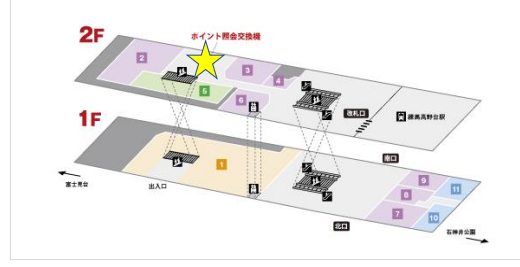

【応募BOX設置・スタンプカードお渡し場所】

■エミオ池袋(「SOBAダイニング瀧や」付近)

■エミオ桜台(「マクドナルド」横)

■エミオ練馬(2F「emiffice」前、B1「青山フラワーマーケット」付近)

■エミオ中村橋(「ザ・ガーデン自由が丘」内)

■エミオ富士見台(「キッチンコート」正面入口)

■エミオ練馬高野台(2F「キャンドゥ」付近)

■エミオ石神井公園

(ウエスト「ヨークフーズ」内、イースト「駅ロータリー側入口風除室」、サウス「ABCマート」入口付近)

■エミオ保谷(2F「サンジェルマン」前)

■エミオひばりヶ丘(2F待合スペース付近)

■エミオ東久留米(2F「成城石井」前)

■エミオ秋津(1F「オリオン書房」横)

■エミオ武蔵関(3F「モスバーガー」前プロボテッカー付近)

■エミオ田無(2Fポイント照会交換機付近)

■エミオ新所沢(西口1F「天てんや」横)

■エミオ武蔵境(イースト1F「西洋菓子鹿鳴館」前)

■エミオ狭山市(2F「ヴィ・ド・フランス」前)

■グランエミオ大泉学園(2Fエスカレーター横、3Fエスカレーター横)

- <西武ショッピングプラザ>
- 新所沢グリーンハイツ西武ショッピングプラザ (1F「三菱UFJ銀行ATM」横)
- 小手指ハイツ西武ショッピングプラザ (Q棟「菊屋書店」付近)

<ペペ・BIGBOX高田馬場・新横浜プリンスペペ>  
西武プリンスクラブカウンター付近

<グランエミオ所沢>  
2F インフォメーション横