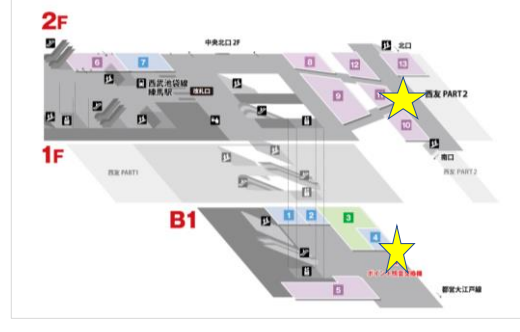

【応募BOX設置・スタンプカードお渡し場所】

■エミオ池袋(「SOBAダイニング瀧や」付近)

■エミオ桜台(「マクドナルド」横)

■エミオ練馬(2F「emiffice」前、B1「青山フラワーマーケット」付近)

■エミオ中村橋(「ザ・ガーデン自由が丘」内)

■エミオ富士見台(「キッチンコート」正面入口)

■エミオ練馬高野台(2F「キャンドゥ」付近)

■エミオ石神井公園

(ウエスト「ヨークフーズ」内、イースト「駅ロータリー側入口風除室」、サウス「ABCマート」入口付近)

■エミオ保谷(2F「サンジェルマン」前)

■エミオひばりヶ丘(2F待合スペース付近)

■エミオ東久留米(2F「成城石井」前)

■エミオ秋津(1F「オリオン書房」横)

■エミオ武蔵関(3F「モスバーガー」前プロボテッカー付近)

■エミオ田無(2Fポイント照会交換機付近)

■エミオ新所沢(西口1F「天てんや」横)

■エミオ武蔵境(イースト1F「西洋菓子鹿鳴館」前)

■エミオ狭山市(2F「ヴィ・ド・フランス」前)

■グランエミオ大泉学園(2Fエスカレーター横、3Fエスカレーター横)

- <西武ショッピングプラザ>
- 新所沢グリーンハイツ西武ショッピングプラザ (1F「三菱UFJ銀行ATM」横)
- 小手指ハイツ西武ショッピングプラザ (Q棟「菊屋書店」付近)

<ペペ・BIGBOX高田馬場・新横浜プリンスペペ>  
西武プリンスクラブカウンター付近

<グランエミオ所沢>  
2F インフォメーション横