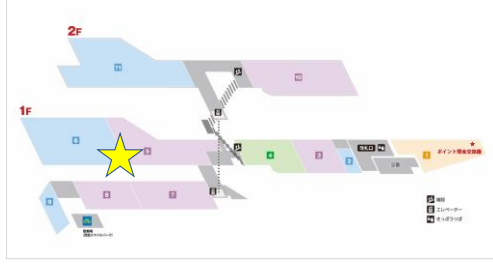

【応募BOX設置・スタンプカードお渡し場所】

■エミオ池袋(「SOBAダイニング瀧や」付近)

■エミオ桜台(「マクドナルド」横)

■エミオ練馬(2F「emiffice」前、B1「青山フラワーマーケット」付近)

■エミオ中村橋(「ザ・ガーデン自由が丘」内)

■エミオ富士見台(「キッチンコート」正面入口)

■エミオ練馬高野台(2F「キャンドゥ」付近)

■エミオ石神井公園

(ウエスト「ヨークフーズ」内、イースト「駅ロータリー側入口風除室」、サウス「ABCマート」入口付近)

■エミオ保谷(2F「サンジェルマン」前)

■エミオひばりヶ丘(2F待合スペース付近)

■エミオ東久留米(2F「成城石井」前)

■エミオ秋津(1F「オリオン書房」横)

■エミオ武蔵関(3F「モスバーガー」前プロボテッカー付近)

■エミオ田無(2Fポイント照会交換機付近)

■エミオ新所沢(西口1F「天てんや」横)

■エミオ武蔵境(イースト1F「西洋菓子鹿鳴館」前)

■エミオ狭山市(2F「ヴィ・ド・フランス」前)

■グランエミオ大泉学園(2Fエスカレーター横、3Fエスカレーター横)

- <西武ショッピングプラザ>
- 新所沢グリーンハイツ西武ショッピングプラザ (1F「三菱UFJ銀行ATM」横)
- 小手指ハイツ西武ショッピングプラザ (Q棟「菊屋書店」付近)

<ペペ・BIGBOX高田馬場・新横浜プリンスペペ>  
西武プリンスクラブカウンター付近

<グランエミオ所沢>  
2F インフォメーション横