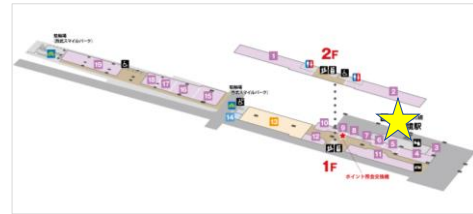

【応募BOX設置・スタンプカードお渡し場所】

■エミオ池袋(「SOBAダイニング瀧や」付近)

■エミオ桜台(「マクドナルド」横)

■エミオ練馬(2F「emiffice」前、B1「青山フラワーマーケット」付近)

■エミオ中村橋(「ザ・ガーデン自由が丘」内)

■エミオ富士見台(「キッチンコート」正面入口)

■エミオ練馬高野台(2F「キャンドゥ」付近)

■エミオ石神井公園

(ウエスト「ヨークフーズ」内、イースト「駅ロータリー側入口風除室」、サウス「ABCマート」入口付近)

■エミオ保谷(2F「サンジェルマン」前)

■エミオひばりヶ丘(2F待合スペース付近)

■エミオ東久留米(2F「成城石井」前)

■エミオ秋津(1F「オリオン書房」横)

■エミオ武蔵関(3F「モスバーガー」前プロボテッカー付近)

■エミオ田無(2Fポイント照会交換機付近)

■エミオ新所沢(西口1F「天てんや」横)

■エミオ武蔵境(イースト1F「西洋菓子鹿鳴館」前)

■エミオ狭山市(2F「ヴィ・ド・フランス」前)

■グランエミオ大泉学園(2Fエスカレーター横、3Fエスカレーター横)

- <西武ショッピングプラザ>
- 新所沢グリーンハイツ西武ショッピングプラザ (1F「三菱UFJ銀行ATM」横)
- 小手指ハイツ西武ショッピングプラザ (Q棟「菊屋書店」付近)

<ペペ・BIGBOX高田馬場・新横浜プリンスペペ>  
西武プリンスクラブカウンター付近

<グランエミオ所沢>  
2F インフォメーション横