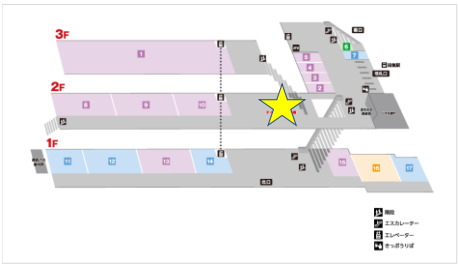

【応募BOX設置・スタンプカードお渡し場所】

■エミオ池袋(「SOBAダイニング瀧や」付近)

■エミオ桜台(「マクドナルド」横)

■エミオ練馬(2F「emiffice」前、B1「青山フラワーマーケット」付近)

■エミオ中村橋(「ザ・ガーデン自由が丘」内)

■エミオ富士見台(「キッチンコート」正面入口)

■エミオ練馬高野台(2F「キャンドゥ」付近)

■エミオ石神井公園

(ウエスト「ヨークフーズ」内、イースト「駅ロータリー側入口風除室」、サウス「ABCマート」入口付近)

■エミオ保谷(2F「サンジェルマン」前)

■エミオひばりヶ丘(2F待合スペース付近)

■エミオ東久留米(2F「成城石井」前)

■エミオ秋津(1F「オリオン書房」横)

■エミオ武蔵関(3F「モスバーガー」前プロボテッカー付近)

■エミオ田無(2Fポイント照会交換機付近)

■エミオ新所沢(西口1F「天てんや」横)

■エミオ武蔵境(イースト1F「西洋菓子鹿鳴館」前)

■エミオ狭山市(2F「ヴィ・ド・フランス」前)

■グランエミオ大泉学園(2Fエスカレーター横、3Fエスカレーター横)

- <西武ショッピングプラザ>
- 新所沢グリーンハイツ西武ショッピングプラザ (1F「三菱UFJ銀行ATM」横)
- 小手指ハイツ西武ショッピングプラザ (Q棟「菊屋書店」付近)

<ペペ・BIGBOX高田馬場・新横浜プリンスペペ>  
西武プリンスクラブカウンター付近

<グランエミオ所沢>  
2F インフォメーション横