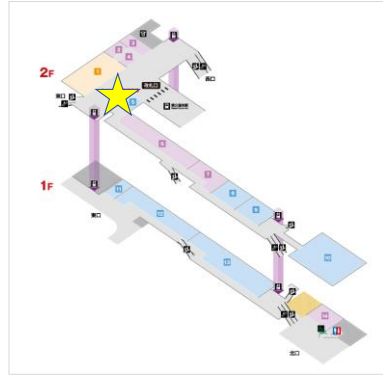

【応募BOX設置・スタンプカードお渡し場所】

■エミオ池袋(「SOBAダイニング瀧や」付近)

■エミオ桜台(「マクドナルド」横)

■エミオ練馬(2F「emiffice」前、B1「青山フラワーマーケット」付近)

■エミオ中村橋(「ザ・ガーデン自由が丘」内)

■エミオ富士見台(「キッチンコート」正面入口)

■エミオ練馬高野台(2F「キャンドゥ」付近)

■エミオ石神井公園

(ウエスト「ヨークフーズ」内、イースト「駅ロータリー側入口風除室」、サウス「ABCマート」入口付近)

■エミオ保谷(2F「サンジェルマン」前)

■エミオひばりヶ丘(2F待合スペース付近)

■エミオ東久留米(2F「成城石井」前)

■エミオ秋津(1F「オリオン書房」横)

■エミオ武蔵関(3F「モスバーガー」前プロボテッカー付近)

■エミオ田無(2Fポイント照会交換機付近)

■エミオ新所沢(西口1F「天てんや」横)

■エミオ武蔵境(イースト1F「西洋菓子鹿鳴館」前)

■エミオ狭山市(2F「ヴィ・ド・フランス」前)

■グランエミオ大泉学園(2Fエスカレーター横、3Fエスカレーター横)

- <西武ショッピングプラザ>
- 新所沢グリーンハイツ西武ショッピングプラザ (1F「三菱UFJ銀行ATM」横)
- 小手指ハイツ西武ショッピングプラザ (Q棟「菊屋書店」付近)

<ペペ・BIGBOX高田馬場・新横浜プリンスペペ>  
西武プリンスクラブカウンター付近

<グランエミオ所沢>  
2F インフォメーション横