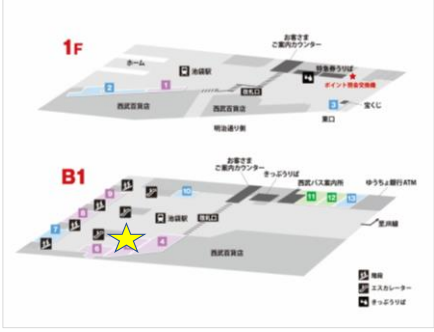

【応募BOX設置・スタンプカードお渡し場所】

■エミオ池袋(「SOBAダイニング瀧や」付近)

■エミオ桜台(「マクドナルド」横)

■エミオ練馬(2F「emiffice」前、B1「青山フラワーマーケット」付近)

■エミオ中村橋(「ザ・ガーデン自由が丘」内)

■エミオ富士見台(「キッチンコート」正面入口)

■エミオ練馬高野台(2F「キャンドゥ」付近)

■エミオ石神井公園

(ウエスト「ヨークフーズ」内、イースト「駅ロータリー側入口風除室」、サウス「ABCマート」入口付近)

■エミオ保谷(2F「サンジェルマン」前)

■エミオひばりヶ丘(2F待合スペース付近)

■エミオ東久留米(2F「成城石井」前)

■エミオ秋津(1F「オリオン書房」横)

■エミオ武蔵関(3F「モスバーガー」前プロボテッカー付近)

■エミオ田無(2Fポイント照会交換機付近)

■エミオ新所沢(西口1F「天てんや」横)

■エミオ武蔵境(イースト1F「西洋菓子鹿鳴館」前)

■エミオ狭山市(2F「ヴィ・ド・フランス」前)

■グランエミオ大泉学園(2Fエスカレーター横、3Fエスカレーター横)

- <西武ショッピングプラザ>
- 新所沢グリーンハイツ西武ショッピングプラザ (1F「三菱UFJ銀行ATM」横)
- 小手指ハイツ西武ショッピングプラザ (Q棟「菊屋書店」付近)

<ペペ・BIGBOX高田馬場・新横浜プリンスペペ>  
西武プリンスクラブカウンター付近

<グランエミオ所沢>  
2F インフォメーション横